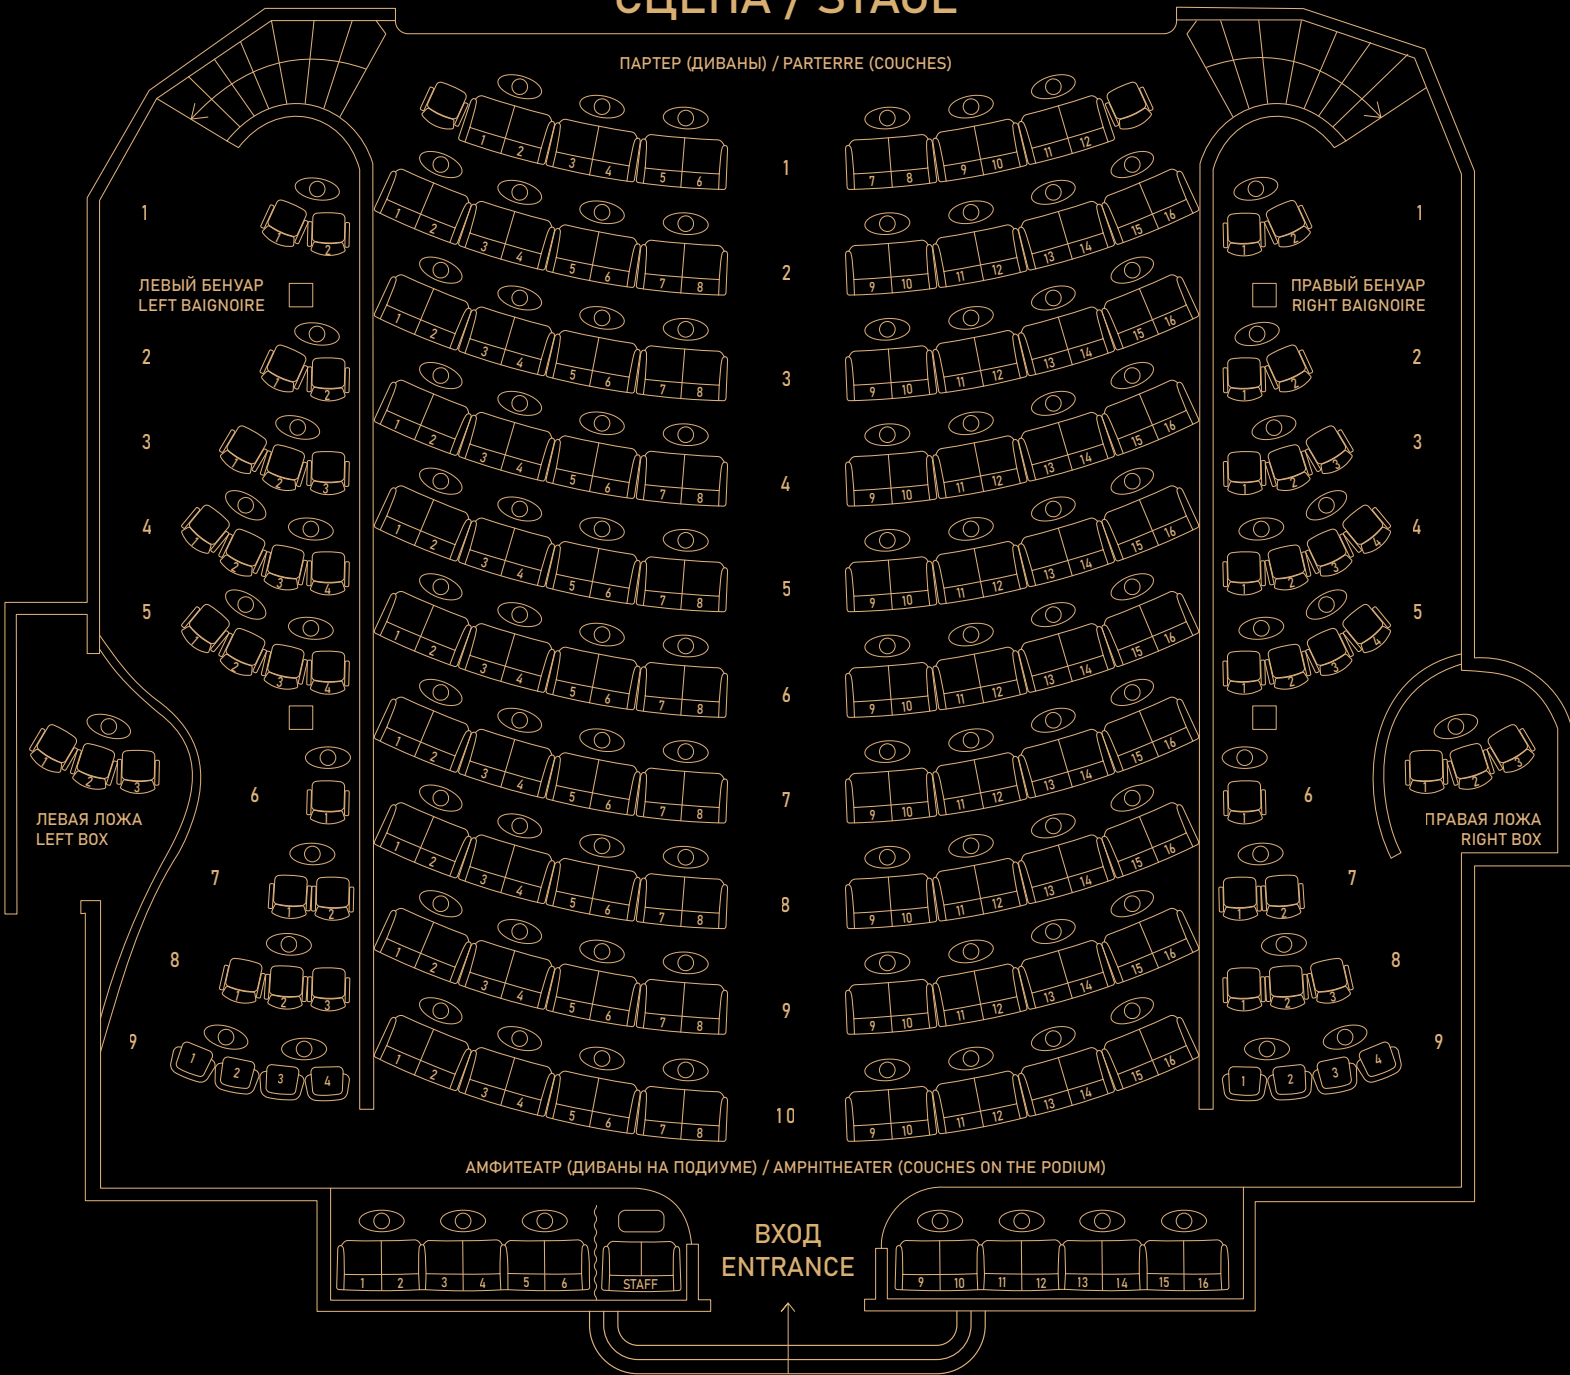

СЦЕНА / STAGE

ПАРТЕР (ДИВАНЫ) / PARTERRE (COUCHES)

Комфортабельные двухместные диваны
Comfortable two-seat couches

Венецианские бархатные кресла
Venetian velvet armchairs

Элегантные барные стулья с подлокотником
Elegant barstools with the armrests